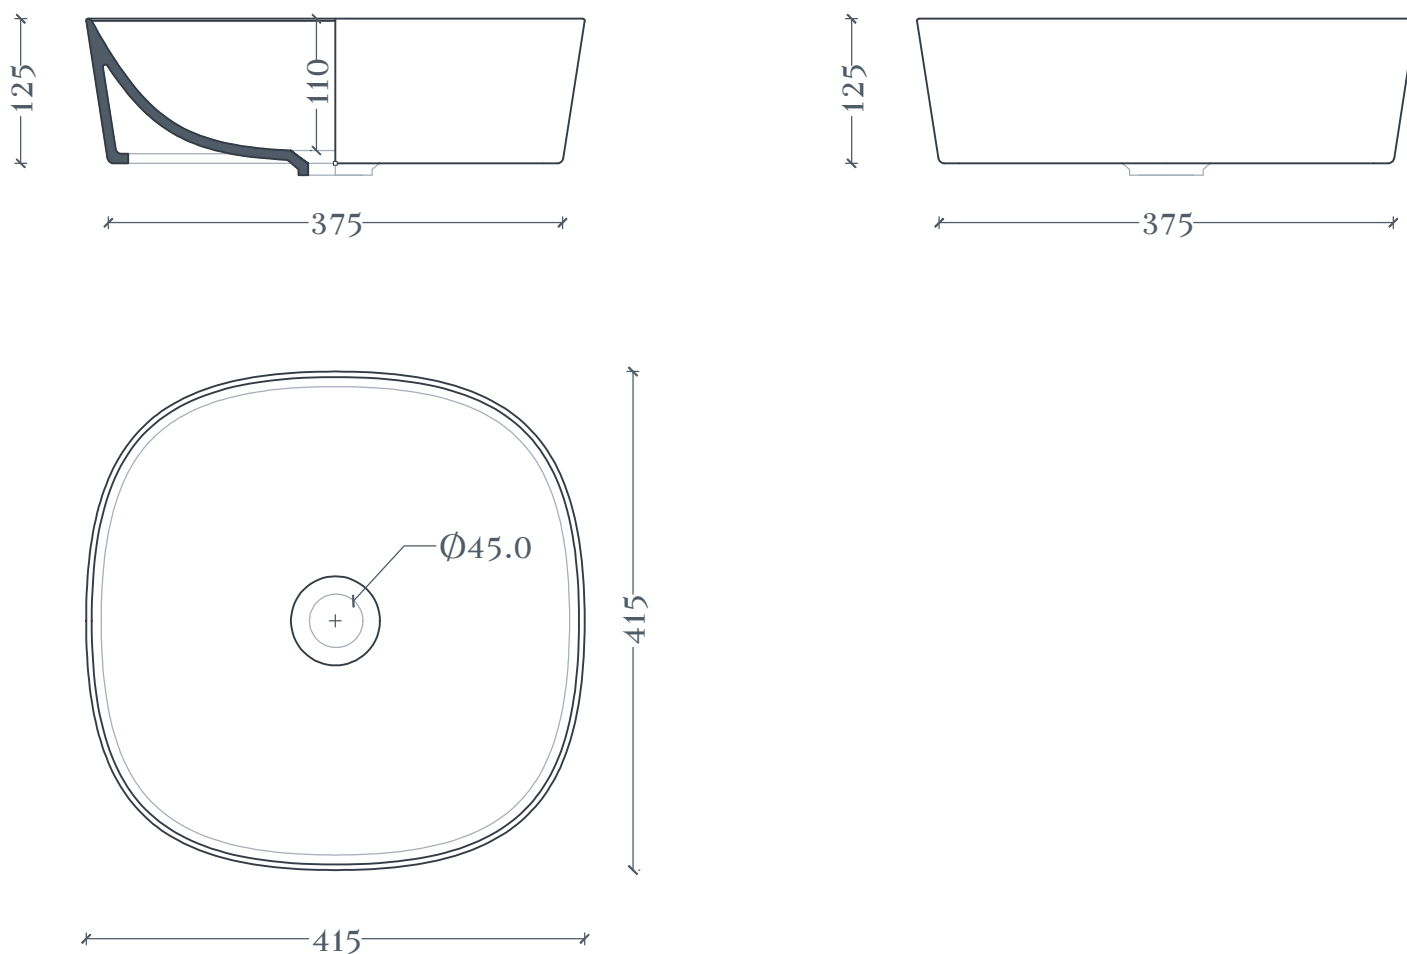

## Ghost | GHL001

Lavabo appoggio 41,5 X 41,5 H12,5  
Countertop washbasin 41,5 X 41,5 H12,5

Peso: KG 7  
Weight: KG 7

N.B. Le misure indicate possono subire una variazione dell'0,6% circa, dovuta ad usura stampi e a variazioni delle caratteristiche tecniche relative alle materie prime che compongono l'impasto.

N.B. Indicated size could have a variation of about 0,6% due to usure of the moulds or the variations of the materials' technical characteristics used in the mixture.

## Ghost | GHL001

Dima per scasso  
Template for hole

Ingombro lavabo - Obstruction

Appoggio - Base

Scasso consigliato - Recommended size for hole