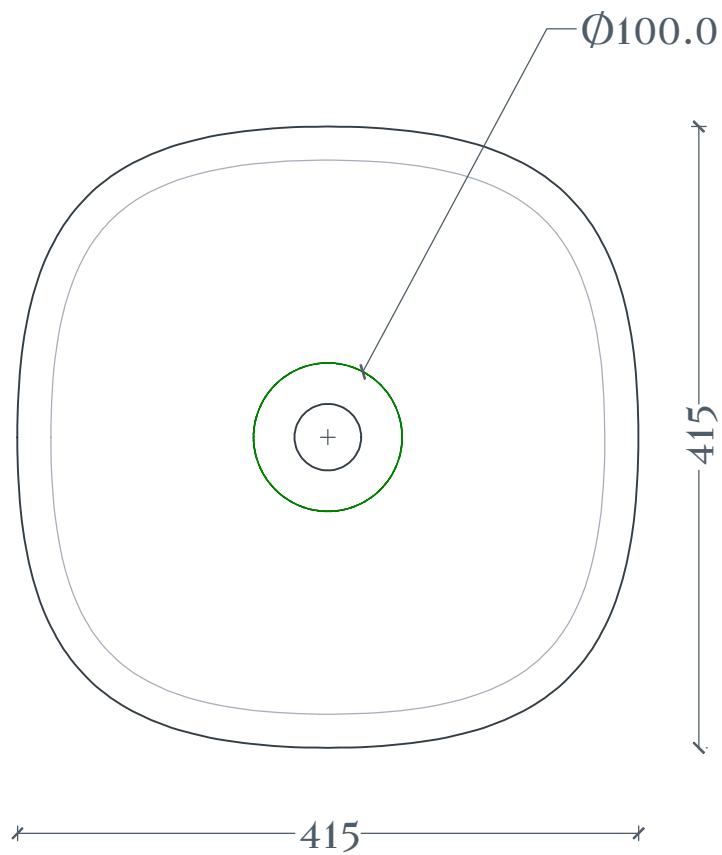

## Ghost | GHL001

Lavabo appoggio 41,5 X 41,5 H12,5  
Countertop washbasin 41,5 X 41,5 H12,5

Peso: KG 7  
Weight: KG 7

N.B. Le misure indicate possono subire una variazione dell'0,6% circa, dovuta ad usura stampi e a variazioni delle caratteristiche tecniche relative alle materie prime che compongono l'impasto.

N.B. Indicated size could have a variation of about 0,6% due to usure of the moulds or the variations of the materials' technical characteristics used in the mixture.

## Ghost | GHL001

Dima per scasso  
Template for hole

Ingombro lavabo - Obstruction

Appoggio - Base

Scasso consigliato - Recommended size for hole